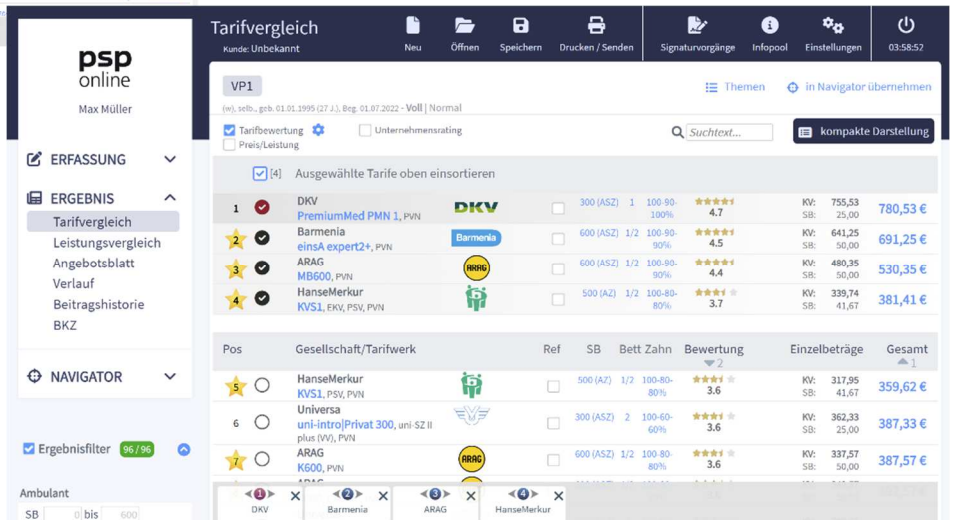

# Redesign psonline | Juli 2022

Bisher:

Neu: Der Login-Bereich zeigt sich nun noch einfacher und übersichtlicher

Bisher:

Neu: Die Berechnungsmasken in ERFASSUNG, ERGEBNIS und NAVIGATOR erreichen Sie nun direkter über das linke Navigationsmenü

Bisher:

Neu: Die Oberfläche wurde aufgeräumt und das obere Hauptmenü platzsparender und rechtsbündig angeordnet.

Bisher:

Neu: Die verbesserte Übersichtlichkeit ist im gesamten Programm erkennbar.

Wir freuen uns auf Ihr Feedback. Bei Fragen kommen Sie gerne auf uns zu.