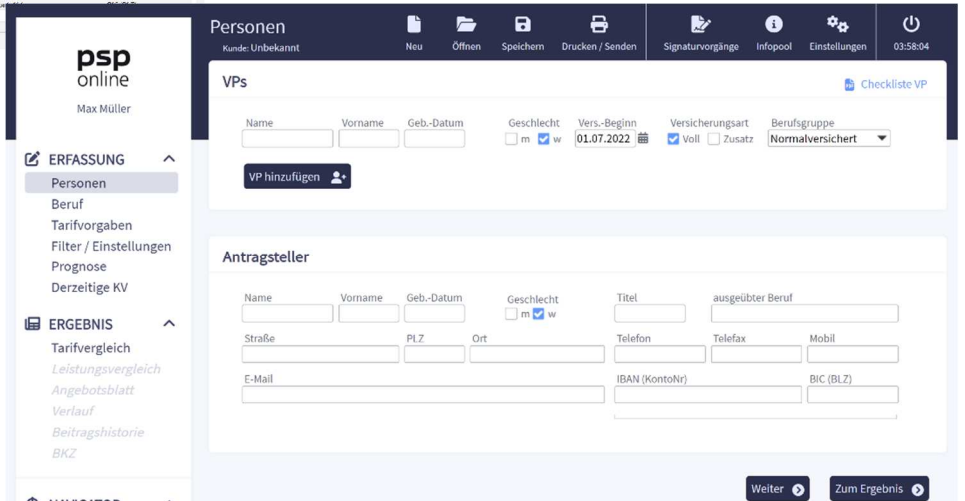

# Redesign psonline | Juli 2022

Bisher:

Neu: Der Login-Bereich zeigt sich nun noch einfacher und übersichtlicher

Bisher:

Neu: Die Berechnungsmasken in ERFASSUNG, ERGEBNIS und NAVIGATOR erreichen Sie nun direkter über das linke Navigationsmenü

Bisher:

Neu: Die Oberfläche wurde aufgeräumt und das obere Hauptmenü platzsparender und rechtsbündig angeordnet.

Bisher:

Neu: Die verbesserte Übersichtlichkeit ist im gesamten Programm erkennbar.

Wir freuen uns auf Ihr Feedback. Bei Fragen kommen Sie gerne auf uns zu.