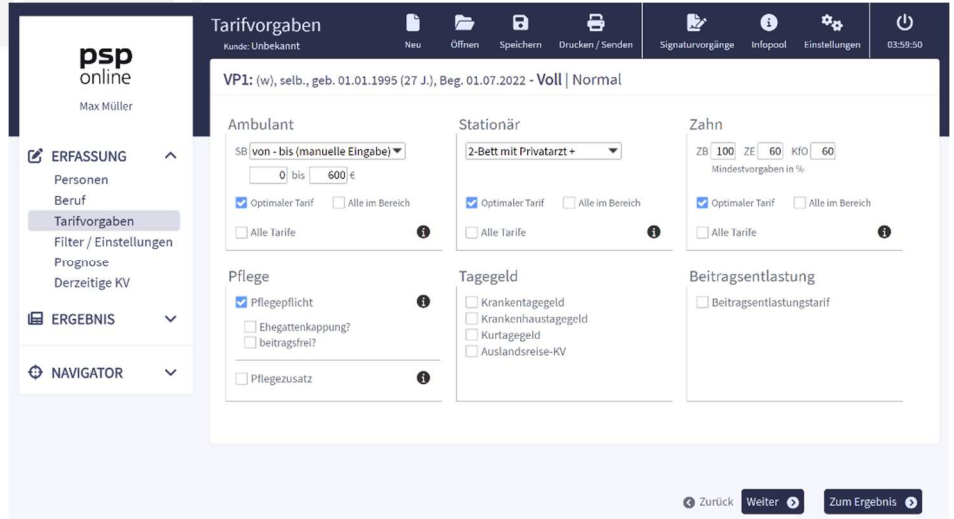

# Redesign psonline | Juli 2022

Bisher:

Neu: Der Login-Bereich zeigt sich nun noch einfacher und übersichtlicher

Bisher:

Neu: Die Berechnungsmasken in ERFASSUNG, ERGEBNIS und NAVIGATOR erreichen Sie nun direkter über das linke Navigationsmenü

Bisher:

Neu: Die Oberfläche wurde aufgeräumt und das obere Hauptmenü platzsparender und rechtsbündig angeordnet.

Bisher:

Neu: Die verbesserte Übersichtlichkeit ist im gesamten Programm erkennbar.

Wir freuen uns auf Ihr Feedback. Bei Fragen kommen Sie gerne auf uns zu.