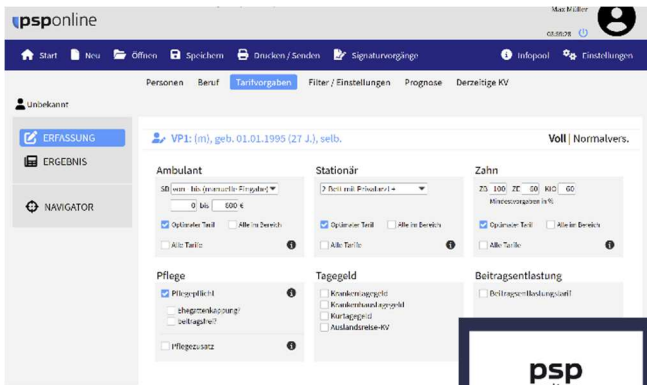

# Redesign psonline | Juli 2022

Bisher:

Neu: Der Login-Bereich zeigt sich nun noch einfacher und übersichtlicher

Bisher:

Neu: Die Berechnungsmasken in ERFASSUNG, ERGEBNIS und NAVIGATOR erreichen Sie nun direkter über das linke Navigationsmenü

Bisher:

Neu: Die Oberfläche wurde aufgeräumt und das obere Hauptmenü platzsparender und rechtsbündig angeordnet.

Bisher:

Neu: Die verbesserte Übersichtlichkeit ist im gesamten Programm erkennbar.

Wir freuen uns auf Ihr Feedback. Bei Fragen kommen Sie gerne auf uns zu.