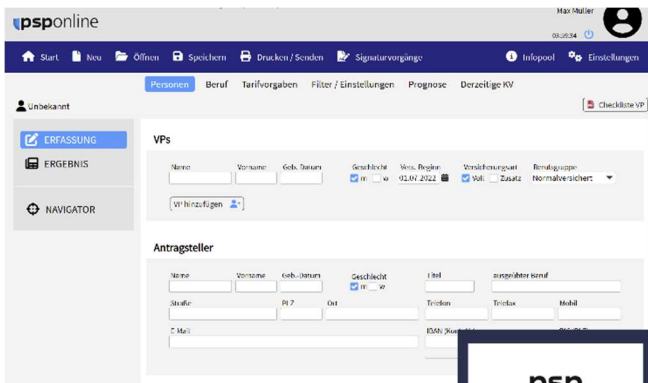

# Redesign psonline | Juli 2022

Bisher:

Neu: Der Login-Bereich zeigt sich nun noch einfacher und übersichtlicher

Bisher:

Neu: Die Berechnungsmasken in ERFASSUNG, ERGEBNIS und NAVIGATOR erreichen Sie nun direkter über das linke Navigationsmenü

Bisher:

Neu: Die Oberfläche wurde aufgeräumt und das obere Hauptmenü platzsparender und rechtsbündig angeordnet.

Bisher:

Neu: Die verbesserte Übersichtlichkeit ist im gesamten Programm erkennbar.

Wir freuen uns auf Ihr Feedback. Bei Fragen kommen Sie gerne auf uns zu.