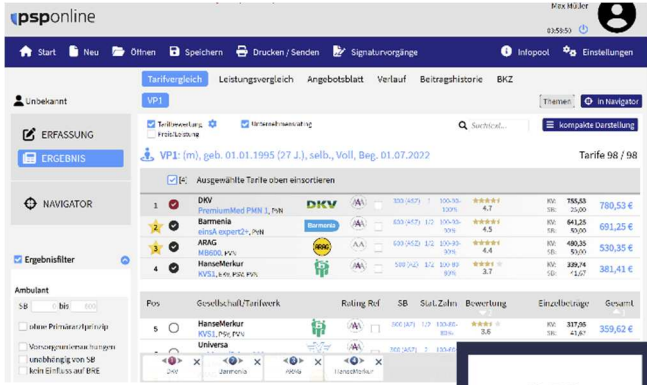

# Redesign psonline | Juli 2022

Bisher:

Neu: Der Login-Bereich zeigt sich nun noch einfacher und übersichtlicher

Bisher:

Neu: Die Berechnungsmasken in ERFASSUNG, ERGEBNIS und NAVIGATOR erreichen Sie nun direkter über das linke Navigationsmenü

Bisher:

Neu: Die Oberfläche wurde aufgeräumt und das obere Hauptmenü platzsparender und rechtsbündig angeordnet.

Bisher:

Neu: Die verbesserte Übersichtlichkeit ist im gesamten Programm erkennbar.

Wir freuen uns auf Ihr Feedback. Bei Fragen kommen Sie gerne auf uns zu.